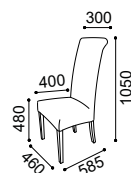

Cadeira estofada. Consulte coleção de tecidos Lourini.
Pés disponíveis em lacado (branco, preto, gris e cinza) ou verniz (wengué, cerejeira, faia e pinho mel).

*Upholstered chair. Consult Lourini fabrics collection.
Feet available in lacquered (white, black, gris and grey) or varnish (wenge, cherry wood, beech and honey pine).*

*Chaise tapissé. Consulter la collection de tissus Lourini.
Pieds disponibles en laqué (blanc, noir, gris et grisé) ou vernis (wengé, merisier, hêtre et pin miel).*