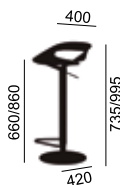

Structure chromée.

Couleurs disponibles: jaune, vert, orange, rouge, bleu, gris, blanc.

Lourini

3519

3419

cadeira **LENA**

3319

Estrutura cor alumínio. Assento estofado.
Consulte coleção de tecidos Lourini.