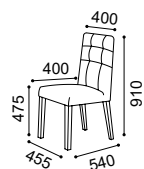

Cadeira estofada. Consulte coleção de tecidos Lourini.
Pés disponíveis em lacado (branco, preto, gris e cinza) ou verniz (wengué, cerejeira e pinho mel).

*Upholstered chair. Consult Lourini fabrics collection.
Feet available in lacquered (white, black, gris and grey) or varnish (wenge, cherry wood and honey pine).*

*Chaise tapissée. Consulter la collection de tissus Lourini.
Pieds disponibles en laqué (blanc, noir, gris et grisé) ou vernis (wengé, merisier et pin miel).*