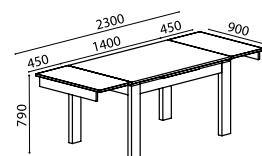

Mesa de sala extensível 2 tops.
Acabamentos: carvalho cinza (foto) ou carvalho natura.

2 tops extensible dinner table.
Finishes: grey oak (photo) or natura oak.

Table à manger avec 2 extensions latérales.
Finitions: chêne gris (photo) ou chêne natura.