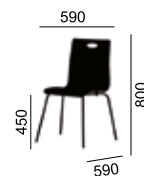

LIMA - Cadeira em polipropileno 100% reciclável.
Estrutura cinza claro ou cinza escuro.
Cores disponíveis: vermelho, branco, azul, amarelo, verde, cinza.
MÁLAGA - Estrutura cromada ou pintada.
Envernizada à cor natural.

*LIMA - 100% recyclable in polypropylene chair.
Structure colors: light grey or dark grey.
Colours available: red, white, blue, yellow, green, grey.
MÁLAGA - Chrome or painted structure.
Varnished natural colour.*

*LIMA - Chaise en polypropylène 100% recyclable.
Structure couleurs: gris clair ou gris foncé.
Couleurs disponible: rouge, blanc, bleu, jaune, vert, gris.
MÁLAGA - Structure chromée ou peinte.
Vernis couleur naturelle.*

cadeira LIMA - MÁLAGA