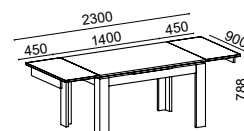

Mesa de sala extensível 2 topos.
Acabamentos: pinho mel/wengué (foto) ou branco/carvalho.

2 tops extensible dinner table.
Finishes: honey pine/wenge (photo) or white/oak.

Table à manger avec 2 extensions latérales.
Finitions: pin miel/wengé (photo) ou blanc/chêne.