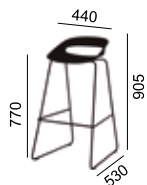

Structure chromée.

Couleurs disponibles: jaune, vert, orange, rouge, bleu, gris, blanc.

Lourini

3519

3419

cadeira **LENA**

3319

Estrutura cor alumínio. Assento estofado.
Consulte coleção de tecidos Lourini.