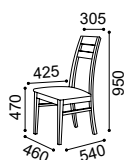

Assento estofado. Consulte coleção de tecidos Lourini.
Acabamentos disponíveis em lacado (branco, preto, gris e cinza)
ou verniz (wengué, cerejeira e pinho mel).

*Upholstered seat. Consult Lourini fabrics collection.
Finishes available in lacquered (white, black, gris and grey) or varnish
(wenge, cherry wood and honey pine).*

*Assise tapissé. Consulter la collection de tissus Lourini.
Finitions disponibles en laqué (blanc, noir, gris et grisé) ou vernis (wengé,
merisier et pin miel).*

cadeira **CHIADO**