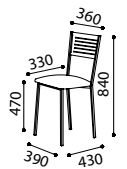

Estrutura cor alumínio. Assento estofado.
Consulte coleção de tecidos Lourini.

*Structure aluminum color. Upholstered seat.
Consult Lourini fabrics collection.*

*Structure couleur aluminium. Assise tapissé.
Consulter la collection de tissus Lourini.*

ZEN

cadeira **ZEN - KITCHEN**

KITCHEN