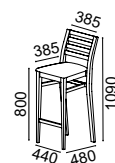

Assento estofado. Consulte coleção de tecidos Lourini.
Acabamentos disponíveis em lacado (branco, preto, gris e cinza) ou verniz (wengué, cerejeira e pinho mel).

*Upholstered seat. Consult Lourini fabrics collection.
Finishes available in lacquered (white, black, gris and grey) or varnish (wenge, cherry wood and honey pine).*

*Assise tapissée. Consulter la collection de tissus Lourini.
Finitions disponibles en laqué (blanc, noir, gris et grisé) ou vernis (wengé, merisier et pin miel).*

banco bar **KENNY**