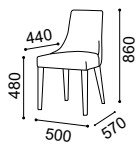

Cadeira estofada. Consulte coleção de tecidos Lourini.
Pés disponíveis em lacado (branco, preto, gris e cinza) ou verniz (wengué, cerejeira e faia).

*Upholstered chair. Consult Lourini fabrics collection.
Feet available in lacquered (white, black, gris and grey) or varnish (wenge, cherry wood and beech).*

*Chaise tapissée. Consulter la collection de tissus Lourini.
Pieds disponibles en laqué (blanc, noir, gris et grisé) ou vernis (wengé, merisier et hêtre).*