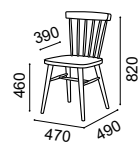

Assento madeira.
Acabamentos disponíveis em lacado (branco, preto, gris e cinza)
ou verniz (wengué, cerejeira e faia).

Wood seat.
Finishes available in white lacquered (white, black, gris and grey) or
varnish (wenge, cherry wood and beech).

Assise en bois.
Finitions disponibles en laqué (blanc, noir, gris et grisé) ou vernis (wengé,
merisier et hêtre).

NOVIDADE

cadeira **STELLA**

Mesa FARO pág. 37