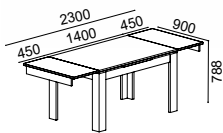

Mesa de sala extensível 2 topos.
Acabamento: branco/carvalho (foto) ou branco.

2 tops extensible dinner table.
Finish: white/oak (photo) or white.

Table à manger avec 2 extensions latérales.
Finition: blanc/chêne (photo) ou blanc.