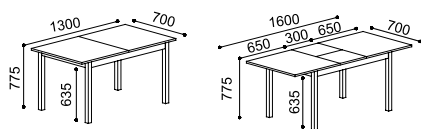

Mesa extensível. Tapos e estrutura em melamina.
Pés metálicos pintados à cor de alumínio
Cores disponíveis: faia, carvalho e maple.

*Extensible dinner table. Tops and structure in melamine.
Metal feet painted in aluminium.
Available colors: beech wood, oak and maple.*

*Table à manger avec extension. Tops et structure en mélamine.
Pieds métalliques peints à la couleur aluminium.
Couleurs disponibles: bois de hêtre, chêne et maple.*