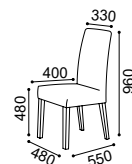

Cadeira estofada. Consulte coleção de tecidos Lourini.
Pés disponíveis em lacado (branco, preto, gris e cinza) ou verniz (wengué, cerejeira, faia e pinho mel).

*Upholstered chair. Consult Lourini fabrics collection.
Feet available in lacquered (white, black, gris and grey) or varnish (wenge, cherry wood, beech and honey pine).*

*Chaise tapissé. Consulter la collection de tissus Lourini.
Pieds disponibles en laqué (blanc, noir, gris et grisé) ou vernis (wengé, merisier, hêtre et pin miel).*