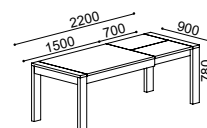

Mesa de sala extensível 1 topo.
Acabamento: oak/gris.

*1 top extensible dinner table.
Finishes: oak/gris.*

*Table à manger avec 1 extension latérale.
Finitions: oak/gris.*