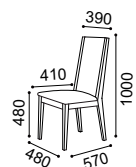

Costa e assento estofado. Consulte coleção de tecidos Lourini.
Acabamentos disponíveis em lacado (branco, preto, gris e cinza)
ou verniz (wengué, cerejeira e faia).

*Upholstered back and seat. Consult Lourini fabrics collection.
Finishes available in lacquered (white, black, gris and grey) or varnish
(wenge, cherry wood and beech).*

*Dossier et assise tapissés. Consulter la collection de tissus Lourini.
Finitions disponibles en laqué (blanc, noir, gris et grisé) ou vernis (wengé,
merisier et hêtre).*