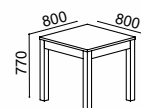

Mesa de sala fixa.
Acabamento: branco ou pinho mel.

Fixed table.
Finish: white or honey pine.

Table fixe.
Finition: blanc ou pin miel.

mesa **MULTIUSOS LOURINI**