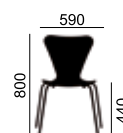

LIS - Structure chromée.
Couleurs disponibles: rouge, blanc, noir, bleu, vert, gris, orange.
MECA - Structure chromée ou peinte.
Vernis couleur naturelle.

LIS 2419

cadeira LIS - MECA

MECA 0803

Estrutura cromada.