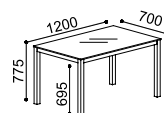

Mesa fixa. Tampo em vidro lacado.
Pés e estrutura metálica pintada à cor de alumínio.
Cores disponíveis: laranja, verde, preto, vermelho e branco fosco.

*Fixed table. Laquered glass top.
Metal feet and structure painted in aluminium.
Available colors: orange, green, black, red and matte white.*

*Table fixe. Plateau en verre laqué.
Pieds et structure métallique peint à la couleur aluminium.
Couleurs disponibles: orange, vert, noir, rouge et blanc mate.*

mesa **ADAPTA**