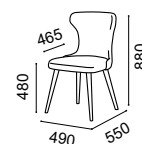

Cadeira estofada. Consulte coleção de tecidos Lourini.
Pés disponíveis em lacado (branco, preto, gris e cinza) ou verniz (wengué, cerejeira e faia).

*Upholstered chair. Consult Lourini fabrics collection.
Feet available in lacquered (white, black, gris and grey) or varnish (wenge, cherry wood and beech).*

*Chaise tapissé. Consulter la collection de tissus Lourini.
Pieds disponibles en laqué (blanc, noir, gris et grisé) ou vernis (wengé, merisier et hêtre).*

NOVIDADE

cadeira **ELENA**

Mesa MADRID pág. 31