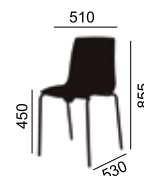

LIS - Estrutura cromada.
Cores disponíveis: vermelho, branco, preto, azul, verde, cinza, laranja.
MECA - Estrutura cromada ou pintada.
Envernizada à cor natural.

LIS - Chromed structure.
Colors available: red, white, black, blue, green, grey, orange.
MECA - Chrome or painted structure.
Varnished natural colour.

LIS - Structure chromée.
Couleurs disponibles: rouge, blanc, noir, bleu, vert, gris, orange.
MECA - Structure chromée ou peinte.
Vernis couleur naturelle.

cadeira LIS - MECA

MECA 0803