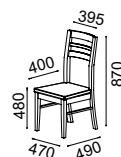

Assento estofado. Consulte coleção de tecidos Lourini.
Acabamentos disponíveis em lacado (branco, preto, gris e cinza) ou verniz (wengué, cerejeira e pinho mel).

*Upholstered seat. Consult Lourini fabrics collection.
Finishes available in lacquered (white, black, gris and grey) or varnish (wenge, cherry wood and honey pine).*

*Assise tapissé. Consulter la collection de tissus Lourini.
Finitions disponibles en laqué (blanc, noir, gris et grisé) ou vernis (wengé, merisier et pin miel).*