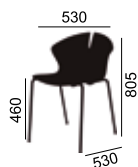

Couleurs disponibles: blanc, gris foncé, couleur pêche, bleu, vert, beige, bleu clair.

Lourini

2619

cadeira **ONOR**

2519

LIMA - Cadeira em polipropileno 100% reciclável.
Estrutura cinza claro ou cinza escuro.
Cores disponíveis: vermelho, branco, azul, amarelo, verde, cinza.
MÁLAGA - Estrutura cromada ou pintada.
Envernizada à cor natural.