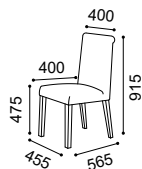

Cadeira estofada. Consulte coleção de tecidos Lourini.
Pés disponíveis em lacado (branco, preto, gris e cinza) ou verniz (wengué, cerejeira e pinho mel).

*Upholstered chair. Consult Lourini fabrics collection.
Feet available in lacquered (white, black, gris and grey) or varnish (wenge, cherry wood and honey pine).*

*Chaise tapissée. Consulter la collection de tissus Lourini.
Pieds disponibles en laqué (blanc, noir, gris et grisé) ou vernis (wengé, merisier et pin miel).*