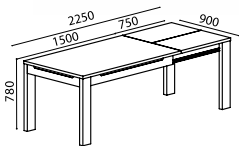

mesa **CHIADO**

Mesa de sala extensível 1 topo.
Acabamentos: cinza/branco (photo) ou faia.

*1 top extensible dinner table.
Finishes: grey/white (photo) or beech wood.*

*Table à manger avec 1 extension latérale.
Finitions: gris/blanc (photo) ou bois de hêtre.*