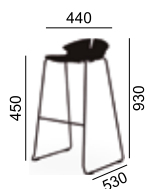

Estrutura cromada.

Cores disponíveis: branco, cinza escuro, cor pêssego, azul escuro, verde, bege, azul claro.

Chrome structure.

Colours available: white, dark grey, peach color, dark blue, green, beige, light blue.

Structure chromée.

Couleurs disponibles: blanc, gris foncé, couleur pêche, bleu, vert, beige, bleu clair.

Lourini

2619

cadeira **ONOR**

2519