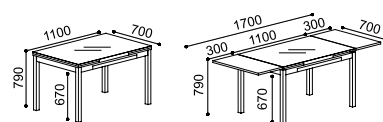

Mesa extensível 2 topos. Inclui gaveta com organizador de talheres. Tampo em vidro lacado. Estrutura e tampos extensíveis em MDF. Pés metálicos pintados à cor de alumínio. Cores disponíveis: laranja, verde, preto, vermelho e branco fosco.

2 tops extensible table. Includes drawer cutlery organizer. Lacquered glass top. Structure and extendable tops in MDF. Metal feet painted in aluminium. Available colors: orange, green, black, red and matte white.

Table avec 2 extensions latérales. Comprend couverts tiroir organisateur. Plateau en verre laqué. Structure et plateaux extensibles en MDF. Pieds métalliques peint à la couleur aluminium. Couleurs disponibles: orange, vert, noir, rouge et blanc mate.