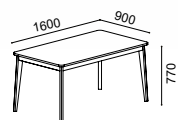

Mesa de sala fixa.
Acabamento: branco mate/carvalho natura.

*Fixed table.
Finish: matte white/natura oak.*

*Table fixe.
Finition: blanc mate/chêne natura.*

Lourini