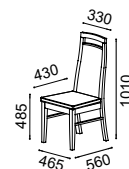

Costa e assento estofado. Consulte coleção de tecidos Lourini.
Acabamentos disponíveis em lacado (branco, preto, gris e cinza)
ou verniz (wengué, cerejeira e faia).

*Upholstered back and seat. Consult Lourini fabrics collection.
Finishes available in lacquered (white, black, gris and grey) or varnish
(wenge, cherry wood and beech).*

*Dossier et assise tapissés. Consulter la collection de tissus Lourini.
Finitions disponibles en laqué (blanc, noir, gris et grisé) ou vernis (wengé,
merisier et hêtre).*