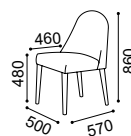

Cadeira estofada. Consulte coleção de tecidos Lourini.
Pés disponíveis em lacado (branco, preto, gris e cinza) ou verniz (wengué, cerejeira e faia).

*Upholstered chair. Consult Lourini fabrics collection.
Feet available in lacquered (white, black, gris and grey) or varnish (wenge, cherry wood and beech).*

*Chaise tapissé. Consulter la collection de tissus Lourini.
Pieds disponibles en laqué (blanc, noir, gris et grisé) ou vernis (wengé, merisier et hêtre).*