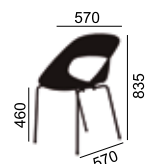

Structure chromée.

Couleurs disponibles: jaune, vert, orange, rouge, bleu, gris, blanc.

Lourini

3519

3419

cadeira **LENA**

3319

Estrutura cor alumínio. Assento estofado.
Consulte coleção de tecidos Lourini.