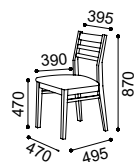

Assento estofado. Consulte coleção de tecidos Lourini.
Acabamentos disponíveis em lacado (branco, preto, gris e cinza)
ou verniz (wengué, cerejeira e pinho mel).

*Upholstered seat. Consult Lourini fabrics collection.
Finishes available in lacquered (white, black, gris and grey) or varnish
(wenge, cherry wood and honey pine).*

*Assise tapissé. Consulter la collection de tissus Lourini.
Finitions disponibles en laqué (blanc, noir, gris et grisé) ou vernis (wengé,
merisier et pin miel).*