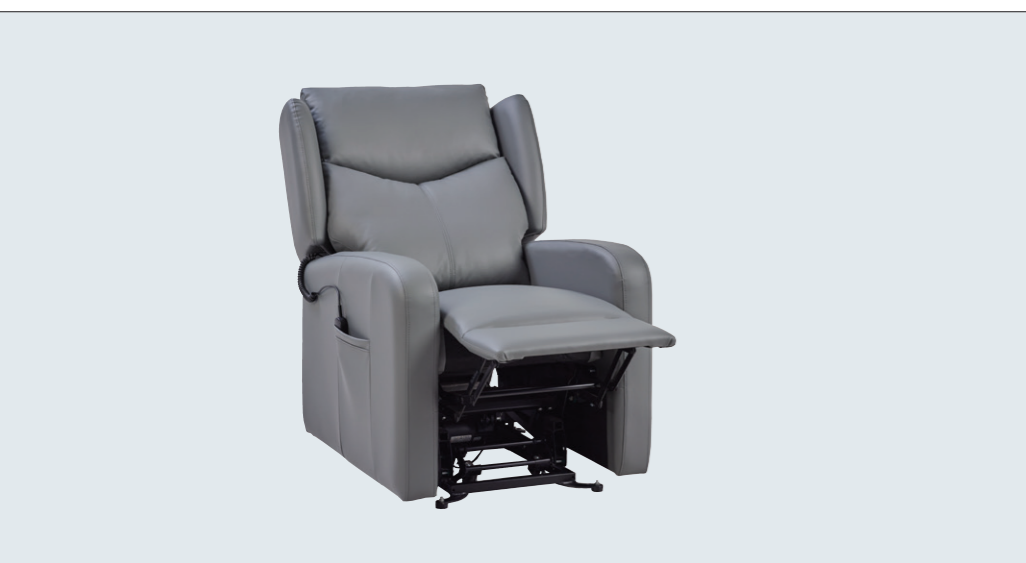

Connor
Cadeira
Armchair

Connor

Mecanismo sénior
Senior mechanism

Tecido Classe A - Atlantis Rato
Classe A fabric - Atlantis Rato

Alavanca ativa 4 rodas para fácil mobilidade
Lever activates 4 wheels for easy mobility

Profundidade do assento 0,48m
Seat depth 0,48m