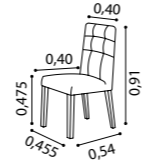

Madrid

Tecido Classe B - Castel 15 Sand
Classe B fabric - Castel 15 Sand

Cadeira estofada
Pés brancos ou pretos
Upholstered chair
White or black feet