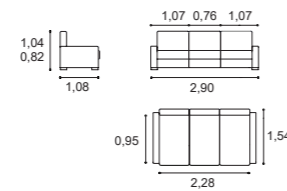

Altura do assento 0,45m
Profundidade do assento 0,50m
Seat height 0,45m
Seat depth 0,50m

Costas reclináveis
Reclining backs

Tecido Classe B - Terra 13 Piedra
Classe B fabric - Terra 13 Piedra

Assento e braço deslizante
Seat and sliding arm