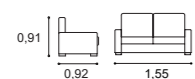

**Altura do assento 0,45m**  
**Profundidade do assento 0,54m**  
Seat height 0,45m  
Seat depth 0,54m

**Chaise reversível**  
Reversible chaise

**Tecido Classe A - Kenya Khaki**  
Classe A fabric - Kenya Khaki

**Altura do assento 0,45m**  
**Profundidade do assento 0,52m**  
**Profundidade do assento chaise 1,11m**  
Seat height 0,45m  
Seat depth 0,52m  
Chaise seat depth 1,11m

Altura do assento 0,46m  
 Profundidade do assento 0,53m  
 Seat height 0,46m  
 Seat depth 0,53m