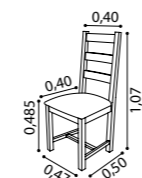

Serpa

Tecido Classe B - Letto 80 Light Grey
Classe B fabric - Letto 80 Light Grey

Tecido Classe B - Letto 11 Cream
Classe B fabric - Letto 11 Cream

Cadeira de madeira
Assento estofado
Pés brancos
Wooden chair
Upholstered seat
White feet