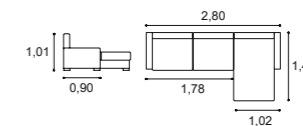

**Chaise reversível**  
Reversible chaise

Altura do assento 0,45m  
Profundidade do assento 0,52m  
Profundidade do assento chaise 1,18m  
Seat height 0,45m  
Seat depth 0,52m  
Chaise seat depth 1,18m

Deryl  
Chaise

Deryl

Altura do assento 0,47m  
Profundidade do assento 0,51m  
Profundidade do assento chaise 1,19m  
Seat height 0,47m  
Seat depth 0,51m  
Chaise seat depth 1,19m

2 Mecanismos relax elétricos  
2 Relax mechanisms electric

**Altura do assento 0,45m**  
**Profundidade do assento 0,54m**  
Seat height 0,45m  
Seat depth 0,54m

**Chaise reversível**  
Reversible chaise

**Tecido Classe A - Kenya Khaki**  
Classe A fabric - Kenya Khaki