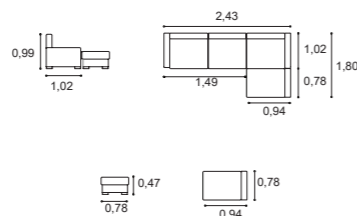

# Lourini® living

Dá outro conforto

**AVAILABLE STOCK**

**SOFAS COLLECTION**

Argo  
3 Lugares com Terminal  
3 - Seat with Terminal

Argo

Altura do assento 0,47m  
Profundidade do assento 0,52m  
Profundidade do assento com terminal 1,30m  
Seat height 0,47m  
Seat depth 0,52m  
Terminal seat depth 1,30m

Baú integrado no braço esquerdo  
Left arm with storage

Altura do assento 0,48m  
Profundidade do assento 0,54m  
Seat height 0,48m  
Seat depth 0,54m

**Damon**  
2 Lugares  
2 - Seat

Altura do assento 0,48m  
Profundidade do assento 0,54m  
Seat height 0,48m  
Seat depth 0,54m