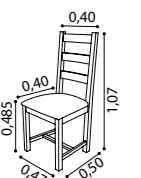

Serpa

Assento de madeira
Pés brancos
Wooden seat
White feet