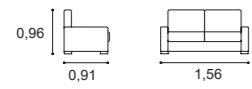

# Lourini® living

Dá outro conforto

**AVAILABLE STOCK**

**SOFAS COLLECTION**

Argo  
3 Lugares com Terminal  
3 - Seat with Terminal

Argo

Altura do assento 0,47m  
Profundidade do assento 0,52m  
Profundidade do assento com terminal 1,30m  
Seat height 0,47m  
Seat depth 0,52m  
Terminal seat depth 1,30m

Baú integrado no braço esquerdo  
Left arm with storage

Altura do assento 0,48m  
Profundidade do assento 0,54m  
Seat height 0,48m  
Seat depth 0,54m

**Damon**  
2 Lugares  
2 - Seat

Altura do assento 0,48m  
Profundidade do assento 0,54m  
Seat height 0,48m  
Seat depth 0,54m