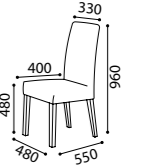

Saturno

Tecido Classe B - Selena 01 Beige
Classe B fabric - Selena 01 Beige

Cadeira estofada
Pés brancos ou pretos
Upholstered chair
White or black feet