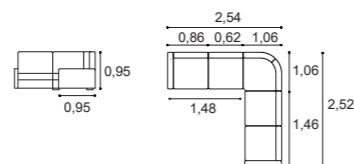

**Chaise reversível**  
Reversible chaise

Altura do assento 0,45m  
Profundidade do assento 0,52m  
Profundidade do assento chaise 1,18m  
Seat height 0,45m  
Seat depth 0,52m  
Chaise seat depth 1,18m

Deryl  
Chaise

Deryl

Altura do assento 0,47m  
Profundidade do assento 0,51m  
Profundidade do assento chaise 1,19m  
Seat height 0,47m  
Seat depth 0,51m  
Chaise seat depth 1,19m

2 Mecanismos relax elétricos  
2 Relax mechanisms electric

**Altura do assento 0,45m**  
**Profundidade do assento 0,54m**  
Seat height 0,45m  
Seat depth 0,54m

**Chaise reversível**  
Reversible chaise

**Tecido Classe A - Kenya Khaki**  
Classe A fabric - Kenya Khaki

**Altura do assento 0,45m**  
**Profundidade do assento 0,52m**  
**Profundidade do assento chaise 1,11m**  
Seat height 0,45m  
Seat depth 0,52m  
Chaise seat depth 1,11m

Altura do assento 0,46m  
 Profundidade do assento 0,53m  
 Seat height 0,46m  
 Seat depth 0,53m