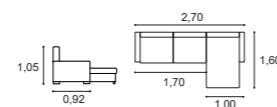

**Chaise reversível**  
Reversible chaise

Altura do assento 0,45m  
Profundidade do assento 0,52m  
Profundidade do assento chaise 1,18m  
Seat height 0,45m  
Seat depth 0,52m  
Chaise seat depth 1,18m

Deryl  
Chaise

Deryl

Altura do assento 0,47m  
Profundidade do assento 0,51m  
Profundidade do assento chaise 1,19m  
Seat height 0,47m  
Seat depth 0,51m  
Chaise seat depth 1,19m

2 Mecanismos relax elétricos  
2 Relax mechanisms electric