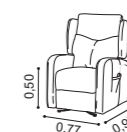

Profundidade do assento 0,48m
Seat depth 0,48m