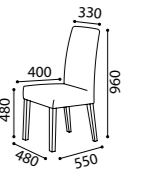

Saturno

Tecido Classe B - Selena 19 Light Grey
Classe B fabric - Selena 19 Light Grey

Cadeira estofada
Pés brancos ou pretos
Upholstered chair
White or black feet