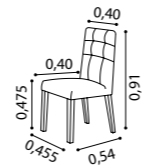

Madrid

Tecido Classe B - Castel 93 Elephant
Classe B fabric - Castel 93 Elephant

Cadeira estofada
Pés brancos ou pretos
Upholstered chair
White or black feet