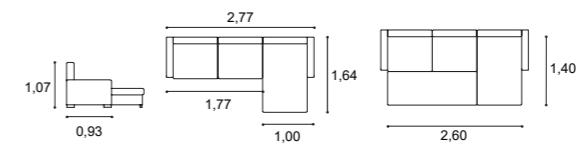

**Chaise reversível**  
Reversible chaise

Altura do assento 0,45m  
Profundidade do assento 0,52m  
Profundidade do assento chaise 1,18m  
Seat height 0,45m  
Seat depth 0,52m  
Chaise seat depth 1,18m